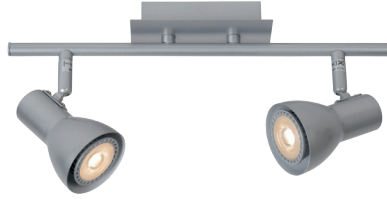

Spot RANGE **LAURA**
17942/05/30

- 1x5W/GU10/ETI SMD LED/ 3000K/320lm/incl.
- H: 15cm/W: 10cm/L: 10cm
- Black
- Metal
- Spare bulb: 49006/05/30

17942/05/36

- 1x5W/GU10/ETI SMD LED/ 3000K/320lm/incl.
- H: 15cm/W: 10cm/L: 10cm
- Grey
- Metal
- Spare bulb: 49006/05/36

17942/05/31

- 1x5W/GU10/ETI SMD LED/ 3000K/320lm/incl.
- H: 15cm/W: 10cm/L: 10cm
- White
- Metal
- Spare bulb: 49006/05/31

17942/10/30

- 2x5W/GU10/ETI SMD LED/ 3000K/2x320lm/incl.
- H: 17cm/W: 7cm/L: 35,5cm
- Black
- Metal
- Spare bulb: 49006/05/30

17942/10/36

- 2x5W/GU10/ETI SMD LED/ 3000K/2x320lm/incl.
- H: 17cm/W: 7cm/L: 35,5cm
- Grey
- Metal
- Spare bulb: 49006/05/36

17942/10/31

- 2x5W/GU10/ETI SMD LED/ 3000K/2x320lm/incl.
- H: 17cm/W: 7cm/L: 35,5cm
- White
- Metal
- Spare bulb: 49006/05/31

17942/15/30

- 3x5W/GU10/ETI SMD LED/ 3000K/3x320lm/incl.
- H: 15cm/Ø: 23cm
- Black
- Metal
- Spare bulb: 49006/05/30

17942/15/36

- 3x5W/GU10/ETI SMD LED/ 3000K/3x320lm/incl.
- H: 15cm/Ø: 23cm
- Grey
- Metal
- Spare bulb: 49006/05/36