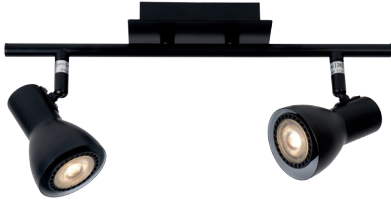

Spot RANGE **LAURA**
17942/05/30

- 1x5W/GU10/ETI SMD LED/ 3000K/320lm/incl.
- H: 15cm/W: 10cm/L: 10cm
- Black
- Metal
- Spare bulb: 49006/05/30

17942/05/36

- 1x5W/GU10/ETI SMD LED/ 3000K/320lm/incl.
- H: 15cm/W: 10cm/L: 10cm
- Grey
- Metal
- Spare bulb: 49006/05/36

17942/05/31

- 1x5W/GU10/ETI SMD LED/ 3000K/320lm/incl.
- H: 15cm/W: 10cm/L: 10cm
- White
- Metal
- Spare bulb: 49006/05/31

17942/10/30

- 2x5W/GU10/ETI SMD LED/ 3000K/2x320lm/incl.
- H: 17cm/W: 7cm/L: 35,5cm
- Black
- Metal
- Spare bulb: 49006/05/30

17942/10/36

- 2x5W/GU10/ETI SMD LED/ 3000K/2x320lm/incl.
- H: 17cm/W: 7cm/L: 35,5cm
- Grey
- Metal
- Spare bulb: 49006/05/36

17942/10/31

- 2x5W/GU10/ETI SMD LED/ 3000K/2x320lm/incl.
- H: 17cm/W: 7cm/L: 35,5cm
- White
- Metal
- Spare bulb: 49006/05/31

17942/15/30

- 3x5W/GU10/ETI SMD LED/ 3000K/3x320lm/incl.
- H: 15cm/Ø: 23cm
- Black
- Metal
- Spare bulb: 49006/05/30

17942/15/36

- 3x5W/GU10/ETI SMD LED/ 3000K/3x320lm/incl.
- H: 15cm/Ø: 23cm
- Grey
- Metal
- Spare bulb: 49006/05/36