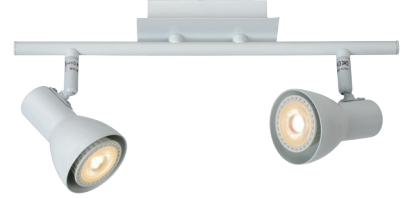

Spot RANGE **LAURA**
17942/05/30

- 1x5W/GU10/ETI SMD LED/ 3000K/320lm/incl.
- H: 15cm/W: 10cm/L: 10cm
- Black
- Metal
- Spare bulb: 49006/05/30

17942/05/36

- 1x5W/GU10/ETI SMD LED/ 3000K/320lm/incl.
- H: 15cm/W: 10cm/L: 10cm
- Grey
- Metal
- Spare bulb: 49006/05/36

17942/05/31

- 1x5W/GU10/ETI SMD LED/ 3000K/320lm/incl.
- H: 15cm/W: 10cm/L: 10cm
- White
- Metal
- Spare bulb: 49006/05/31

17942/10/30

- 2x5W/GU10/ETI SMD LED/ 3000K/2x320lm/incl.
- H: 17cm/W: 7cm/L: 35,5cm
- Black
- Metal
- Spare bulb: 49006/05/30

17942/10/36

- 2x5W/GU10/ETI SMD LED/ 3000K/2x320lm/incl.
- H: 17cm/W: 7cm/L: 35,5cm
- Grey
- Metal
- Spare bulb: 49006/05/36

17942/10/31

- 2x5W/GU10/ETI SMD LED/ 3000K/2x320lm/incl.
- H: 17cm/W: 7cm/L: 35,5cm
- White
- Metal
- Spare bulb: 49006/05/31

17942/15/30

- 3x5W/GU10/ETI SMD LED/ 3000K/3x320lm/incl.
- H: 15cm/Ø: 23cm
- Black
- Metal
- Spare bulb: 49006/05/30

17942/15/36

- 3x5W/GU10/ETI SMD LED/ 3000K/3x320lm/incl.
- H: 15cm/Ø: 23cm
- Grey
- Metal
- Spare bulb: 49006/05/36